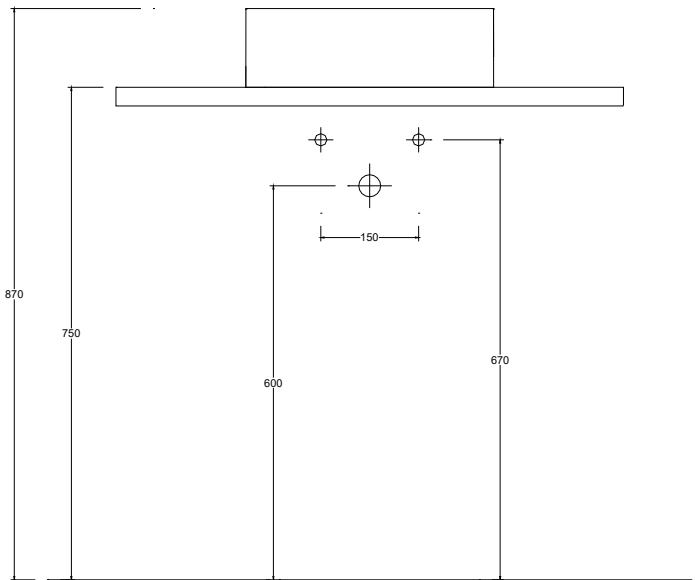

Installazione Installation		Appoggio Countertop	Dimensioni Dimensions		38 x 38 x 12h cm
Troppopieno Overflow		Senza troppopieno Without overflow	Peso Weight		9,50 kg
Piletta Drain		Scarico libero ø 7,2 cm Free flow ø 7,2 cm	Capienza vasca Tank capacity		7,00 Lt
Smaltatura Enamelled		4 Lati 4 Sides	Pallet		100 x 120 x h160 → 30 pz. 100 x 120 x h220 → 40 pz.

CE EN 14688 - CL00

Sezione A-A  
Section A-A

Vista superiore  
Top view

Vista posteriore  
Back view

■ Dima di taglio

NB Le misure indicate possono subire una variazione dello 0,8 % circa, dovuta ad un'usura degli stampi o a piccole variazioni delle caratteristiche tecniche relative alle materie prime che compongono l'impasto.  
NB Dimensions shown are subject to a variation of about 0,8 %, due to wear of molds or because of small changes in the technical specification of the raw materials of the dough.