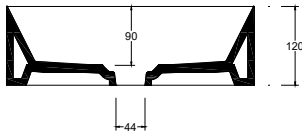

Installazione Installation		Appoggio Countertop	Dimensioni Dimensions		38 x 38 x 12h cm
Troppopieno Overflow		Senza troppopieno Without overflow	Peso Weight		9,50 kg
Piletta Drain		Scarico libero ø 7,2 cm Free flow ø 7,2 cm	Capienza vasca Tank capacity		7,00 Lt
Smaltatura Enamelled		4 Lati 4 Sides	Pallet		100 x 120 x h160 → 30 pz. 100 x 120 x h220 → 40 pz.

CE EN 14688 - CL00

Sezione A-A  
Section A-A

Vista superiore  
Top view

Vista posteriore  
Back view

■ Dima di taglio

NB Le misure indicate possono subire una variazione dello 0,8 % circa, dovuta ad un'usura degli stampi o a piccole variazioni delle caratteristiche tecniche relative alle materie prime che compongono l'impasto.  
NB Dimensions shown are subject to a variation of about 0,8 %, due to wear of molds or because of small changes in the technical specification of the raw materials of the dough.