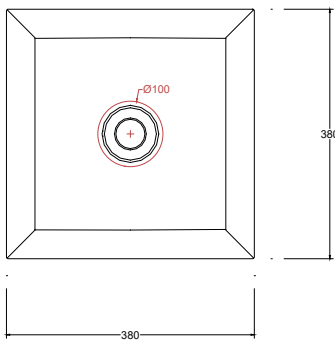

Installazione Installation		Appoggio Countertop	Dimensioni Dimensions		38 x 38 x 12h cm
Troppopieno Overflow		Senza troppopieno Without overflow	Peso Weight		9,50 kg
Piletta Drain		Scarico libero ø 7,2 cm Free flow ø 7,2 cm	Capienza vasca Tank capacity		7,00 Lt
Smaltatura Enamelled		4 Lati 4 Sides	Pallet		100 x 120 x h160 → 30 pz. 100 x 120 x h220 → 40 pz.

CE EN 14688 - CL00

Sezione A-A  
Section A-A

Vista superiore  
Top view

Vista posteriore  
Back view

■ Dima di taglio

NB Le misure indicate possono subire una variazione dello 0,8 % circa, dovuta ad un'usura degli stampi o a piccole variazioni delle caratteristiche tecniche relative alle materie prime che compongono l'impasto.  
NB Dimensions shown are subject to a variation of about 0,8 %, due to wear of molds or because of small changes in the technical specification of the raw materials of the dough.