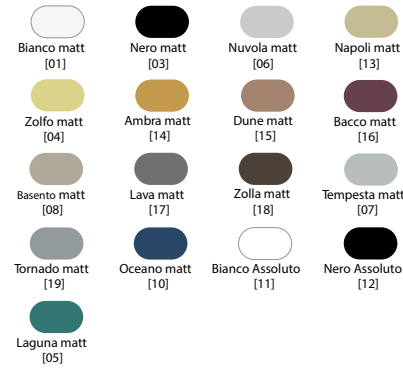

COLORI OPACHI/MATT COLORS

COLORI LUCIDI/GLOSSY COLORS

Lavabo in ceramica da appoggio senza troppopieno e quattro lati smaltati. Piletta esclusa.

Countertop ceramic washbasin without overflow and four enamelled sides. Drain not included.